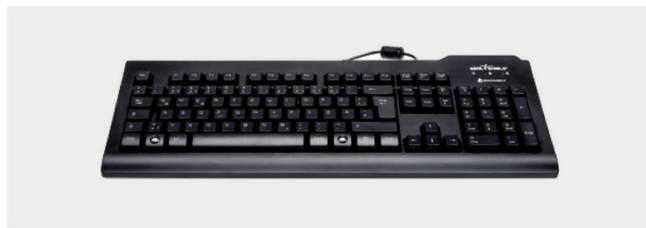

Промышленные компьютеры SIMATIC IPC

Приборы ввода и указательные приборы

Стандартная настольная клавиатура SIMATIC IPC

Обзор

Оригинальная клавиатура для работы с промышленными компьютерами SIMATIC IPC. Сочетает удобство офисной клавиатуры с высокой степенью электромагнитной совместимости, необходимой для применения в промышленной среде. Может поставляться с международной или немецкой раскладкой клавиатуры. Подключение к компьютеру выполняется через интерфейс USB.

Технические данные

Клавиатура SIMATIC PC	6ES7 648-0CB00-0YA0	Клавиатура SIMATIC PC	6ES7 648-0CB00-0YA0
Описание Раскладка клавиатуры	Клавиатура SIMATIC PC, интерфейс USB MF2, 105 клавиш, международная или немецкая раскладка клавиатуры	Соединительный кабель Диапазон температур:	C USB штекером, длина 1.75 м
Габариты (Дх Шх В) в мм Масса	470х 195х 44 1400 г	<ul style="list-style-type: none"> • рабочий • хранения и транспортировки Одобрения	0 ... 50 °C -20 ... 60 °C FCC, cURus, GS, CE, C-TICK

Данные для заказа

Описание	Заказной номер
Клавиатура SIMATIC PC международная/ немецкая раскладка клавиатуры, интерфейс USB, в комплекте с USB-PS/2 адаптером	6ES7 648-0CB00-0YA0

Промышленные компьютеры SIMATIC IPC

Приборы ввода и указательные приборы

Настольная клавиатура со степенью защиты IP68

Обзор

Промышленная настольная клавиатура со степенью защиты IP68 для работы с промышленными компьютерами SIMATIC IPC. Сочетает удобство офисной клавиатуры с высокой сте-